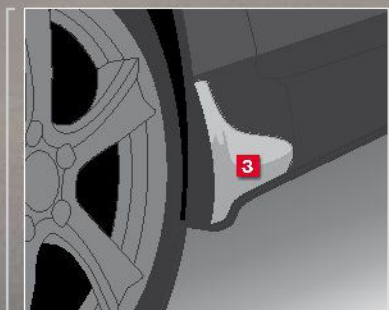

Senzațional

Designul S2000 este bazat pe echilibru și proporție. Sportivitatea sa este întotdeauna elegantă. Frumusețea sa este funcțională și impresionantă. Accesoriile exterioare fac parte din acest concept. Fiecare detaliu subliniază aspectul perfect și aerodinamic, atitudinea sportivă. Fiecare deplasare combină plăcerea stilului senzațional și performanțele sportive electrizante.

1 Spoiler față

Spoilerul față accentuează aspectul sportiv al vehiculului.

2 Eleron wing spoiler

Eleronul high wing este inspirat în totalitate din istoria mașinilor de curse.

3 Protecție inferioară aripă